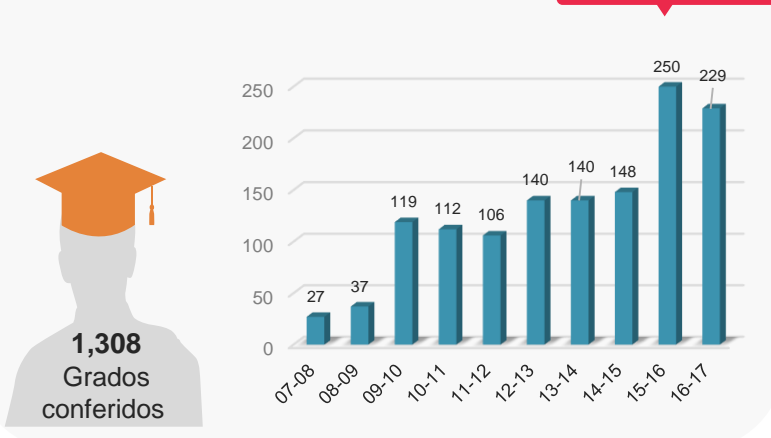

Matrícula Histórica

ACADEMIA

Programas Académicos

EGRESADOS

Grados Conferidos

CONTACTO

agmus.suagm.edu

1-800-744-3030